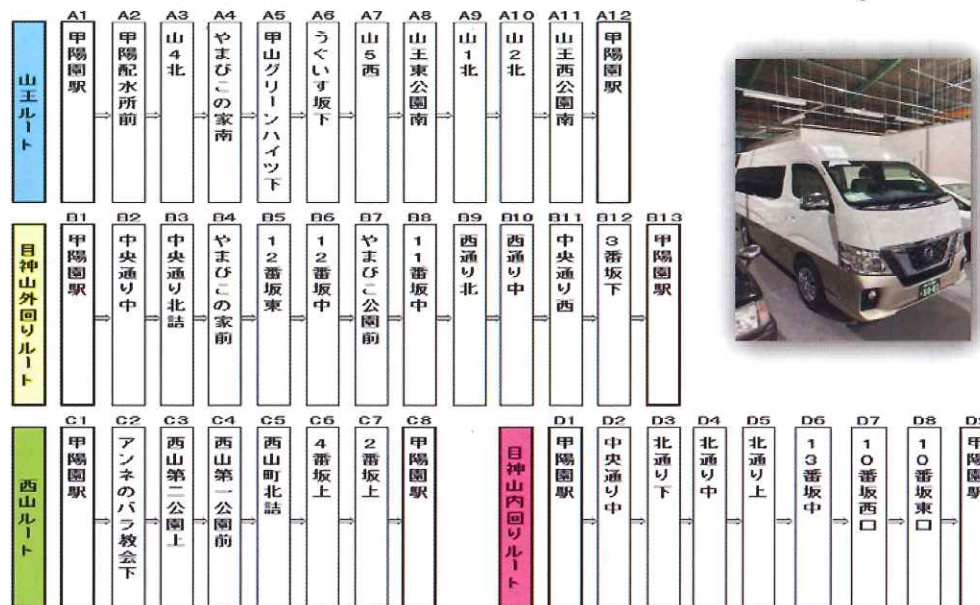

甲陽地域コミュニティバス 試験運行が始まります

試験運行は令和5年
5/16(火) ~ 8/31(木)

どなたでも
乗れますよ

コミュニティバスは4ルートで試験運行（甲陽園駅起終点）

前払いです

大人300円(中学生以上)
小学生200円
大人同伴の小学生未満1名無料
(2人目からは200円)

100円券 11枚綴り
1,000円の回数券もあります

発車時刻表・ルート検索
(やまびこ会)

A	山王ルート	1便	2便	3便	4便	5便
	停留所	8時	10時	13時	15時	17時
A1	甲陽園駅	30	30	30	30	30
A2	甲陽配水所前	33	33	33	33	33
A3	山4北	34	34	34	34	34
A4	やまびこの家南	35	35	35	35	35
A5	甲山グリーンハイッ下	35	35	35	35	35
A6	うぐいす坂下	36	36	36	36	36
A7	山6西	37	37	37	37	37
A8	山王東公園南	39	39	39	39	39
A9	山1北	39	39	39	39	39
A10	山2北	40	40	40	40	40
A11	山王西公園南	45	45	45	45	45
A12	甲陽園駅	48	48	48	48	48

B	目神山外回りルート	1便	2便	3便	4便	5便
	停留所	9時	11時	14時	16時	18時
B1	甲陽園駅	0	0	0	0	0
B2	中央通り中	4	4	4	4	4
B3	中央通り北詰	4	4	4	4	4
B4	やまびこの家前	5	5	5	5	5
B5	12番坂東	6	6	6	6	6
B6	12番坂中	7	7	7	7	7
B7	やまびこ公園前	8	8	8	8	8
B8	11番坂中	9	9	9	9	9
B9	西通り北	10	10	10	10	10
B10	西通り中	11	11	11	11	11
B11	中央通り西	12	12	12	12	12
B12	3番坂下	14	14	14	14	14
B13	甲陽園駅	17	17	17	17	17