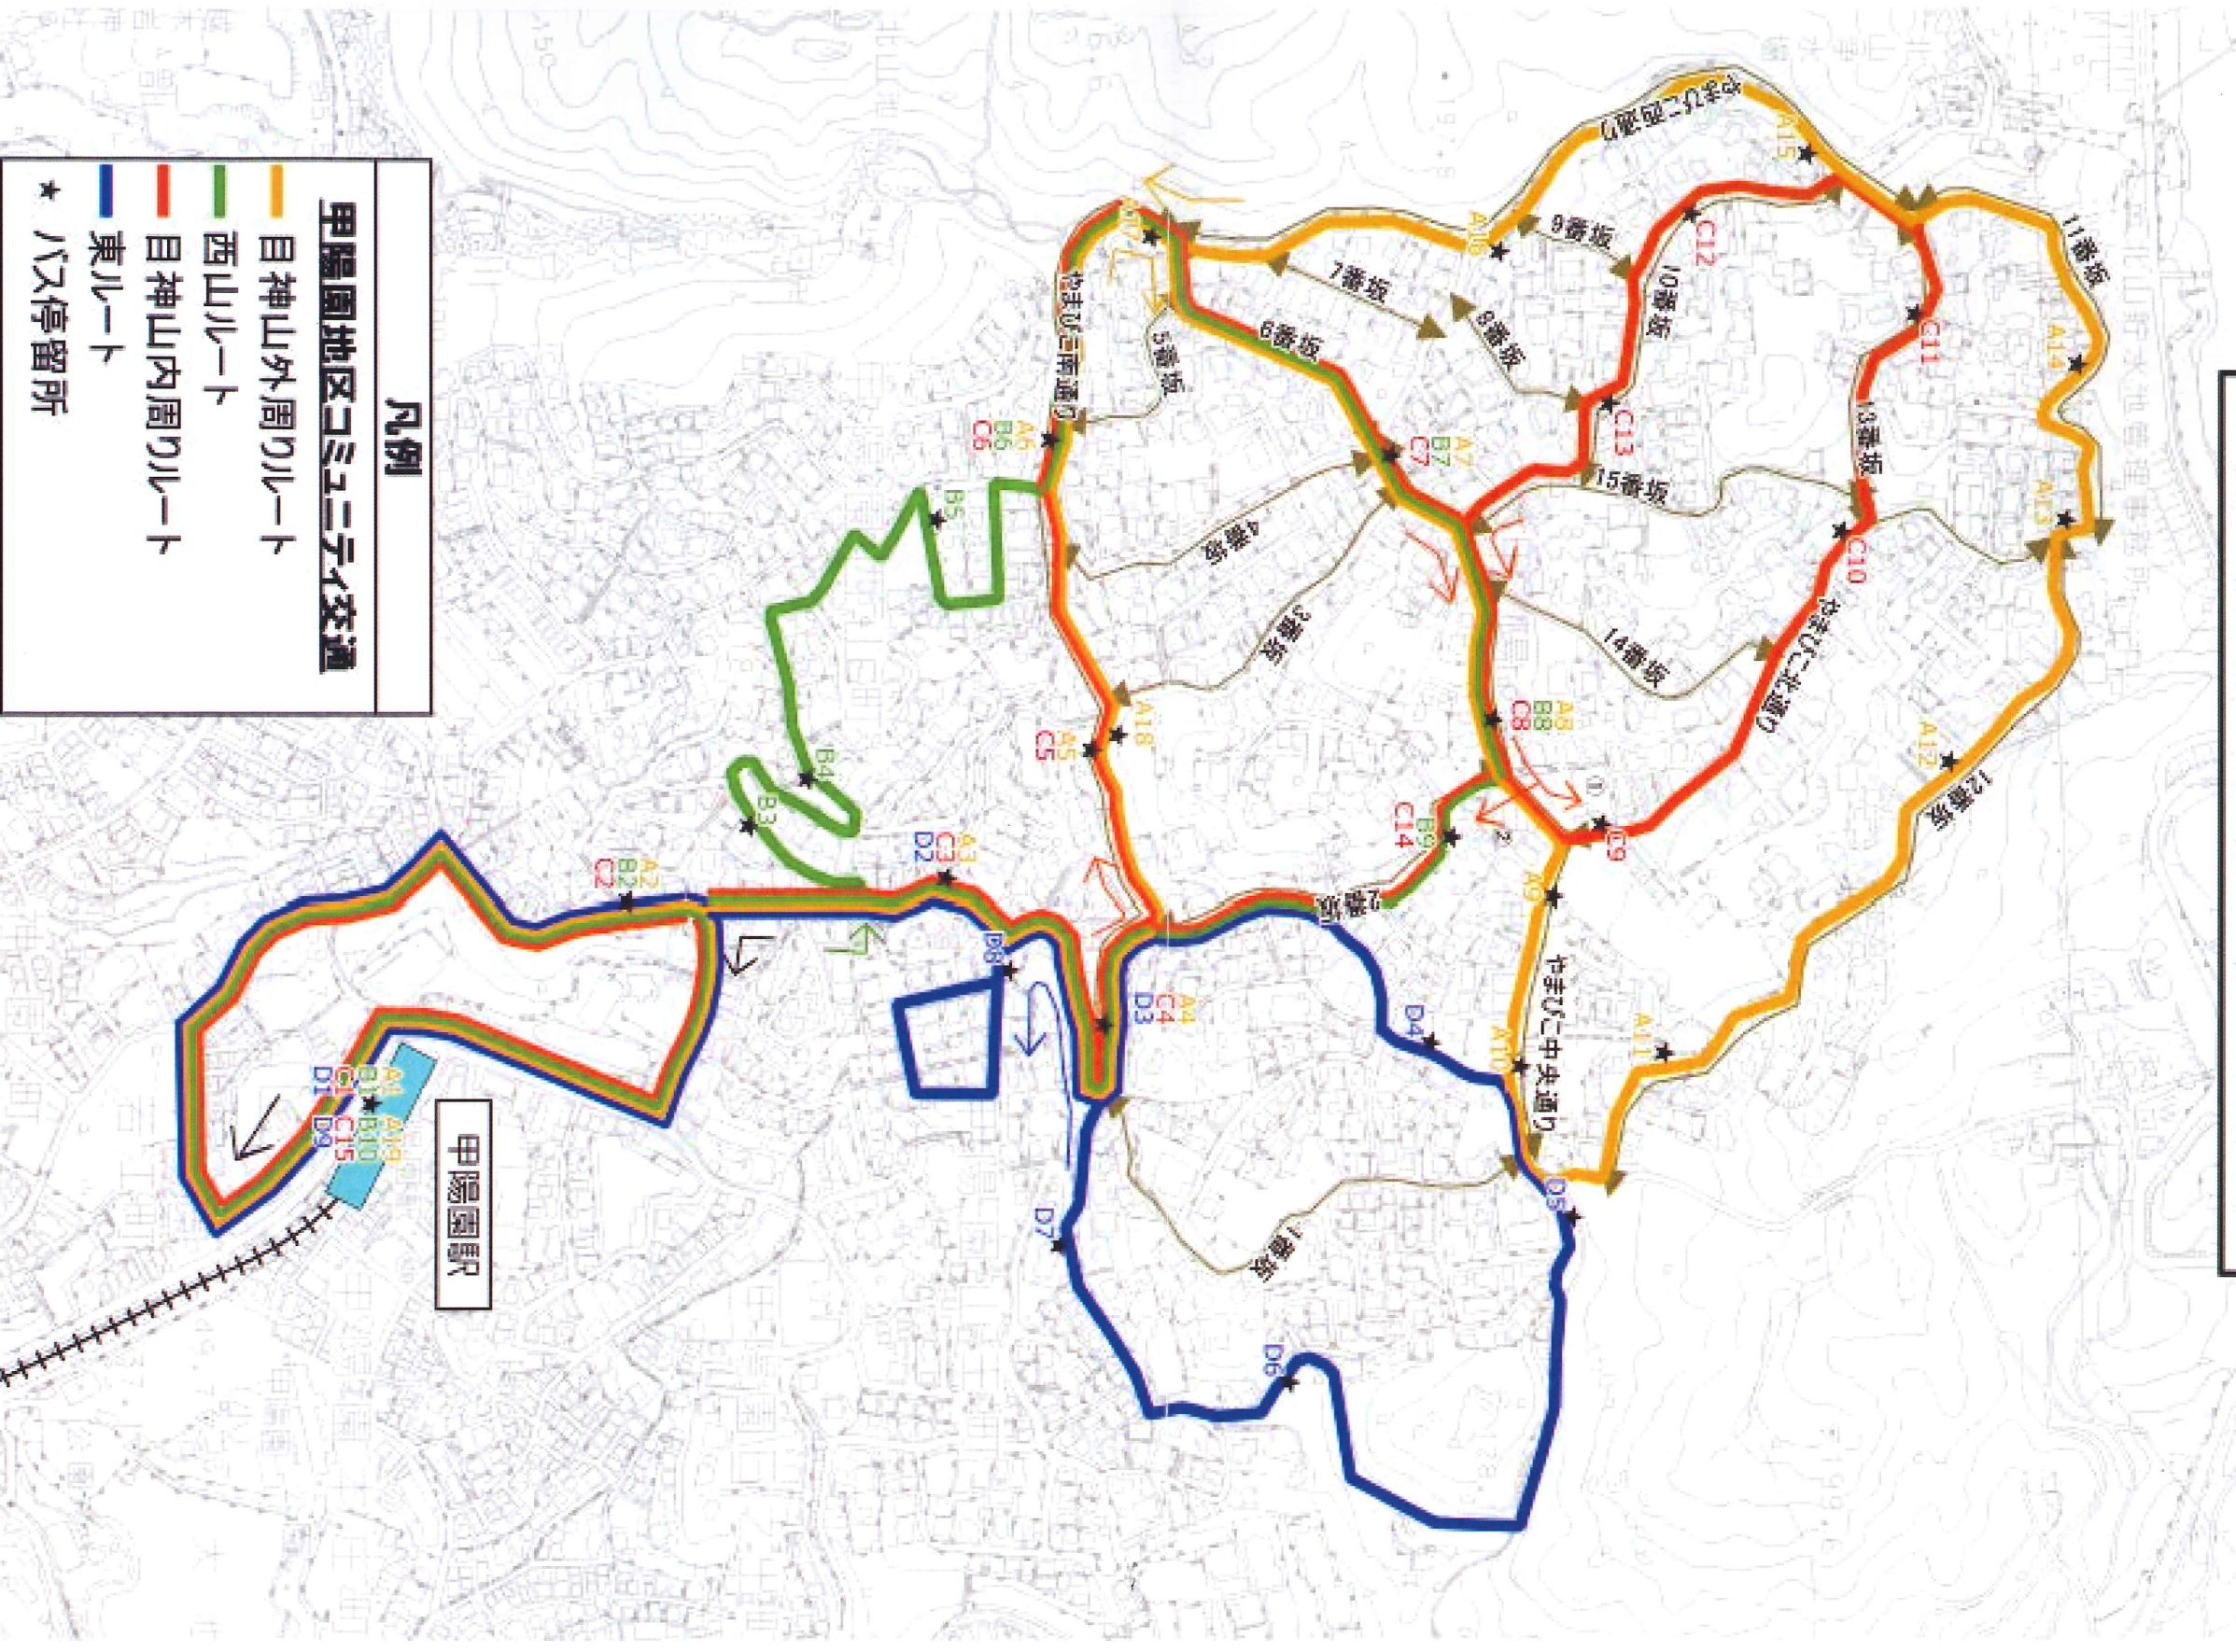

【6/3～8/30】

月	火	水	木	金	土	日曜・祝日
運行	運行	運行	運行	運行	休	休

A	目神山外回りルート	1便	2便	3便	4便	5便
	停留所	8時	10時	12時	15時	17時
A1	甲陽園駅	8:37	10:37	12:37	15:37	17:37
A2	西山児童遊園前	8:39	10:39	12:39	15:39	17:39
A3	甲陽配水所前	8:40	10:40	12:40	15:40	17:40
A4	山4北	8:41	10:41	12:41	15:41	17:41
A5	甲陽園ヒルズ前	8:42	10:42	12:42	15:42	17:42
A6	西山町北詰	8:43	10:43	12:43	15:43	17:43
A7	4番坂上	8:44	10:44	12:44	15:44	17:44
A8	中央通り中	8:45	10:45	12:45	15:45	17:45
A9	中央通り北詰	8:46	10:46	12:46	15:46	17:46
A10	やまびこの家前	8:47	10:47	12:47	15:47	17:47
A11	12番坂東	8:48	10:48	12:48	15:48	17:48
A12	12番坂中	8:49	10:49	12:49	15:49	17:49
A13	やまびこ公園前	8:50	10:50	12:50	15:50	17:50
A14	11番坂中	8:51	10:51	12:51	15:51	17:51
A15	西通り北	8:52	10:52	12:52	15:52	17:52
A16	西通り中	8:53	10:53	12:53	15:53	17:53
A17	中央通り西	8:54	10:54	12:54	15:54	17:54
A18	3番坂下	8:55	10:55	12:55	15:55	17:55
A19	甲陽園駅	8:58	10:58	12:58	15:58	17:58

運行ルート地図は裏面に記載しています

B	西山ルート	1便	2便	3便	4便	5便
	停留所	9時	11時	14時	16時	18時
B1	甲陽園駅	9:07	11:07	14:07	16:07	18:07
B2	西山児童遊園前	9:09	11:09	14:09	16:09	18:09
B3	アノネのバラ教会下	9:10	11:10	14:10	16:10	18:10
B4	西山第二公園上	9:11	11:11	14:11	16:11	18:11
B5	西山第一公園前	9:12	11:12	14:12	16:12	18:12
B6	西山町北詰	9:13	11:13	14:13	16:13	18:13
B7	4番坂上	9:14	11:14	14:14	16:14	18:14
B8	中央通り中	9:15	11:15	14:15	16:15	18:15
B9	2番坂上	9:16	11:16	14:16	16:16	18:16
B10	甲陽園駅	9:19	11:19	14:19	16:19	18:19

D	東ルート	1便	2便	3便	4便
	停留所	10時	12時	15時	17時
D1	甲陽園駅	10:07	12:07	15:07	17:07
D2	甲陽配水所前	10:10	12:10	15:10	17:10
D3	山4北	10:11	12:11	15:11	17:11
D4	やまびこの家南	10:12	12:12	15:12	17:12
D5	甲山グリーンパーク下	10:13	12:13	15:13	17:13
D6	うぐいす坂下	10:14	12:14	15:14	17:14
D7	山5西	10:15	12:15	15:15	17:15
D8	山王西公園南	10:16	12:16	15:16	17:16
D9	甲陽園駅	10:19	12:19	15:19	17:19

運行休止・遅延に関するお問合せは  
神戸相互タクシー

ナビダイヤル:0570-00-5858・案内メッセージ「4」を選択

受付営業時間 (平日のみ)

● 08時30分～12時、13時～17時

甲陽地域コミュニティバス導入協議会／神戸相互タクシー

甲陽園地区コミュニティ交通 試験運行経路図

凡例

- 甲陽園地区コミュニティ交通**
- 目神山外周ルート
  - 西山ルート
  - 目神山内周ルート
  - 東ルート
  - ★ バス停留所